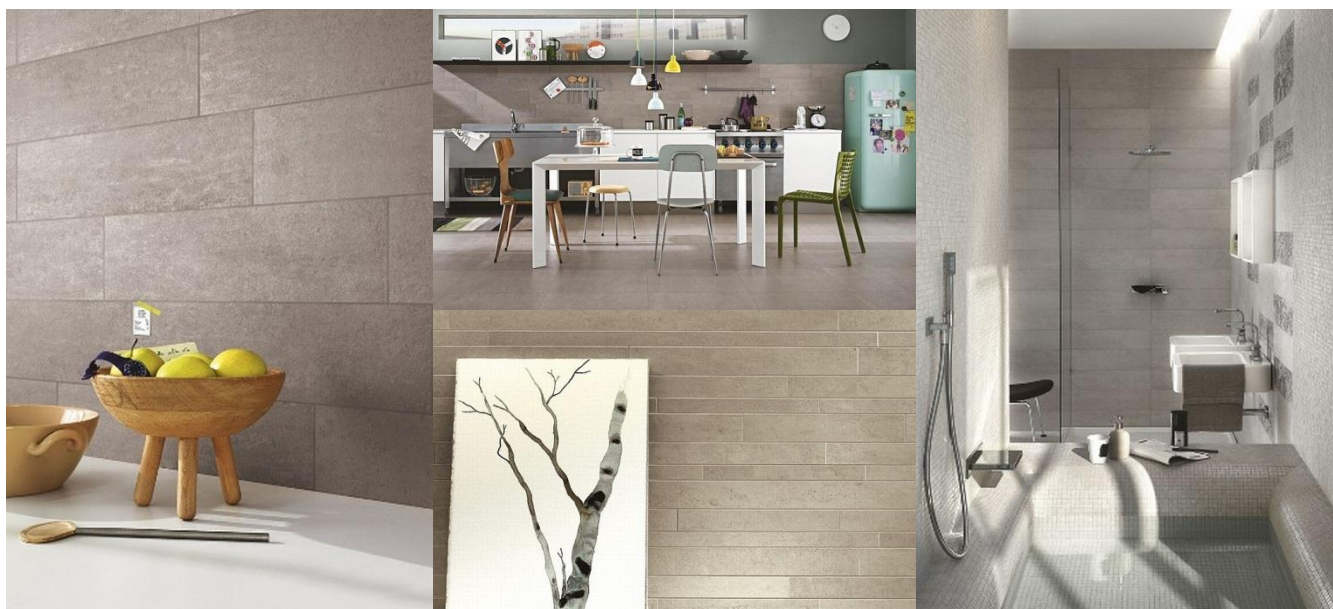

VÁŽENÍ OBCHODNÍ PARTNEŘI,
PŘEDSTAVUJEME VÁM NOVINKU V OBLASTI
KERAMICKÝCH DLAŽEB A OBKLADŮ
RAGNO CONCEPT

PRO VAŠE PROJEKTY NABÍZÍME TUTO KOLEKCI ZA VELMI **ZAJÍMAVÉ CENY**

ŠIROKÁ NABÍDKA FORMÁTŮ

15x60 cm, 30x60 cm, 30x120 cm, 60x60 cm , 60x120 cm

MOSAICO 30x30 cm (2x2 cm)

BIANCO

BEIGE

GREIGE

GRIGIO

FANGO

NERO

MURETTO 30x60 cm